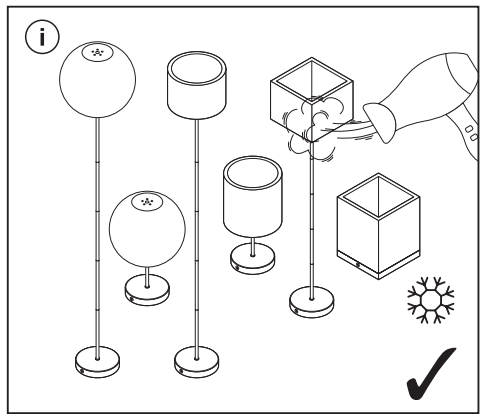

(D) Lampen nicht inbegriffen (B) Lamps not included (F) Ampoules non incluses (I) Lampadine non incluse
(E) Lámparas no incluidas (P) Lâmpadas não incluídas (GR) Οι λάμπες δεν περιλαμβάνονται
(NL) Lampen niet inbegrepen (S) Lampor ingår ej (FIN) Lamput eivät sisälly toimitukseen (N) Lamper følger ikke med
(DK) Pærer ikke inkluderet (CZ) Lampy nejsou součástí dodávky (RU) Лампы в комплект не входят
(H) A lámpák nem tartoznak a csomaghoz (PL) Lampki nie są częścią zestawu (SK) Lampy nie sú zahrnuté
(ID) Sijalke niso priložene (TR) Lambalar dahil değildir (HR) Žarulje nisu uključene (RO) Lămpile nu sunt incluse
(BG) Лампите не са включени в комплекта (ES) Ei sisälda lampe (LT) Lempos nepridedamos
(LV) Lampas nav iekļautas (SRB) Sijalice nisu uključene (UA) Лампи в комплект не входять (KZ) Шамдар жинаққа кірмеген

FR Cet appareil et ses accessoires se recyclent
À DÉPOSER EN MAGASIN À DÉPOSER EN DÉCHÈTERIE
OU

C10449057
G11189963
24.04.24

LEDVANCE GmbH
Steinerne Furt 62
86167 Augsburg, Germany
www.ledvance.com

Points de collecte sur www.quefairedemesdechets.fr