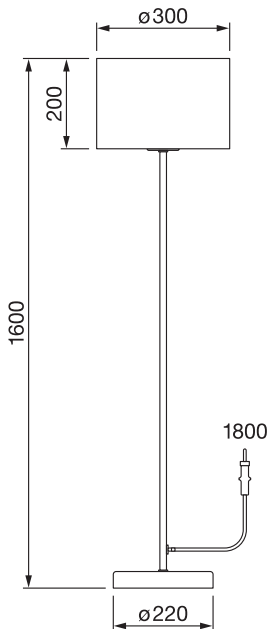

# DECOR CARDBOARD TABLE FLOOR

LEDVANCE

ILB

	EAN	W LED <sub>max.</sub>	💡 h x d <sub>max.</sub>	IP	🌡️ (°C)	V~	Hz	🗉
<b>DECOR CARDBOARD BALL TABLE E27</b>	4058075837140	15	150x60mm	20	-20...+40	220-240 V	50/60	E27
<b>DECOR CARDBOARD BALL FLOOR E27</b>	4058075837164	15	150x100mm	20	-20...+40	220-240 V	50/60	E27
<b>DECOR CARDBOARD CYLINDER TABLE E27</b>	4058075837300	15	120x100mm	20	-20...+40	220-240 V	50/60	E27
<b>DECOR CARDBOARD CYLINDER FLOOR E27</b>	4058075837324	15	120x100mm	20	-20...+40	220-240 V	50/60	E27
<b>DECOR CARDBOARD SQUARE TABLE E27</b>	4058075837423	15	150x100mm	20	-20...+40	220-240 V	50/60	E27
<b>DECOR CARDBOARD SQUARE FLOOR E27</b>	4058075837447	15	120x100mm	20	-20...+40	220-240 V	50/60	E27

# DECOR CARDBOARD TABLE FLOOR

[mm]

**3440g**  
**EAN 4058075837447**  
**A**

**3370g**  
**EAN 4058075837324**  
**A**

**3380g**  
**EAN 4058075837164**  
**A**

**860g**  
**EAN 4058075837423**  
**B**

**595g**  
**EAN 4058075837300**  
**B**