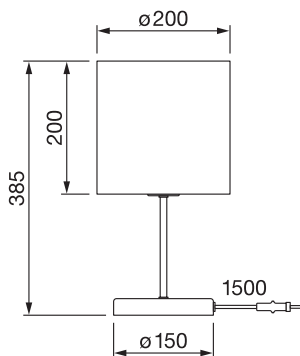

# DECOR CARDBOARD TABLE FLOOR

LEDVANCE

ILB

	EAN	W LED <sub>max.</sub>	💡 h x d <sub>max.</sub>	IP	🌡️ (°C)	V~	Hz	🗉
<b>DECOR CARDBOARD BALL TABLE E27</b>	4058075837140	15	150x60mm	20	-20...+40	220-240 V	50/60	E27
<b>DECOR CARDBOARD BALL FLOOR E27</b>	4058075837164	15	150x100mm	20	-20...+40	220-240 V	50/60	E27
<b>DECOR CARDBOARD CYLINDER TABLE E27</b>	4058075837300	15	120x100mm	20	-20...+40	220-240 V	50/60	E27
<b>DECOR CARDBOARD CYLINDER FLOOR E27</b>	4058075837324	15	120x100mm	20	-20...+40	220-240 V	50/60	E27
<b>DECOR CARDBOARD SQUARE TABLE E27</b>	4058075837423	15	150x100mm	20	-20...+40	220-240 V	50/60	E27
<b>DECOR CARDBOARD SQUARE FLOOR E27</b>	4058075837447	15	120x100mm	20	-20...+40	220-240 V	50/60	E27

# DECOR CARDBOARD TABLE FLOOR

[mm]

**3440g**  
**EAN 4058075837447**  
**A**

**3370g**  
**EAN 4058075837324**  
**A**

**3380g**  
**EAN 4058075837164**  
**A**

**860g**  
**EAN 4058075837423**  
**B**

**595g**  
**EAN 4058075837300**  
**B**