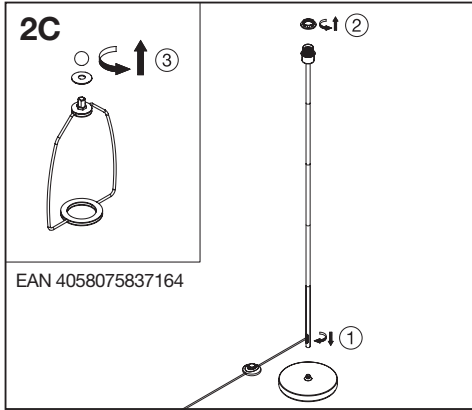

(D) Lampen nicht inbegriffen (B) Lamps not included (F) Ampoules non incluses (I) Lampadine non incluse
(E) Lámparas no incluidas (P) Lâmpadas não incluídas (GR) Οι λάμπες δεν περιλαμβάνονται
(NL) Lampen niet inbegrepen (S) Lampor ingår ej (FIN) Lamput eivät sisälly toimitukseen (N) Lamper følger ikke med
(DK) Pærer ikke inkluderet (CZ) Lampy nejsou součástí dodávky (RU) Лампы в комплект не входят
(H) A lámpák nem tartoznak a csomaghoz (PL) Lampki nie są częścią zestawu (SK) Lampy nie sú zahrnuté
(ID) Sijalke niso priložene (TR) Lambalar dahil değildir (HR) Žarulje nisu uključene (RO) Lămpile nu sunt incluse
(BG) Лампите не са включени в комплекта (ES) Ei sisälda lampe (LT) Lempos nepridedamos
(LV) Lampas nav iekļautas (SRB) Sijalice nisu uključene (UA) Лампи в комплект не входять (KZ) Шамдар жинаққа кірмеген

FR Cet appareil et ses accessoires se recyclent
À DÉPOSER EN MAGASIN À DÉPOSER EN DÉCHÈTERIE
OU

C10449057
G11189963
24.04.24

LEDVANCE GmbH
Steinerne Furt 62
86167 Augsburg, Germany
www.ledvance.com

Points de collecte sur www.quefairedemesdechets.fr