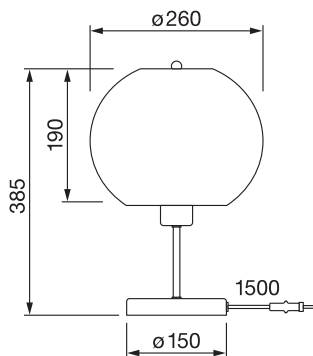

# DECOR CARDBOARD TABLE FLOOR

LEDVANCE

ILB

	EAN	W LED <sub>max.</sub>	💡 h x d <sub>max.</sub>	IP	🌡️ (°C)	V~	Hz	🗉
<b>DECOR CARDBOARD BALL TABLE E27</b>	4058075837140	15	150x60mm	20	-20...+40	220-240 V	50/60	E27
<b>DECOR CARDBOARD BALL FLOOR E27</b>	4058075837164	15	150x100mm	20	-20...+40	220-240 V	50/60	E27
<b>DECOR CARDBOARD CYLINDER TABLE E27</b>	4058075837300	15	120x100mm	20	-20...+40	220-240 V	50/60	E27
<b>DECOR CARDBOARD CYLINDER FLOOR E27</b>	4058075837324	15	120x100mm	20	-20...+40	220-240 V	50/60	E27
<b>DECOR CARDBOARD SQUARE TABLE E27</b>	4058075837423	15	150x100mm	20	-20...+40	220-240 V	50/60	E27
<b>DECOR CARDBOARD SQUARE FLOOR E27</b>	4058075837447	15	120x100mm	20	-20...+40	220-240 V	50/60	E27

# DECOR CARDBOARD TABLE FLOOR

[mm]

**3440g**  
**EAN 4058075837447**  
**A**

**3370g**  
**EAN 4058075837324**  
**A**

**3380g**  
**EAN 4058075837164**  
**A**

**860g**  
**EAN 4058075837423**  
**B**

**595g**  
**EAN 4058075837300**  
**B**