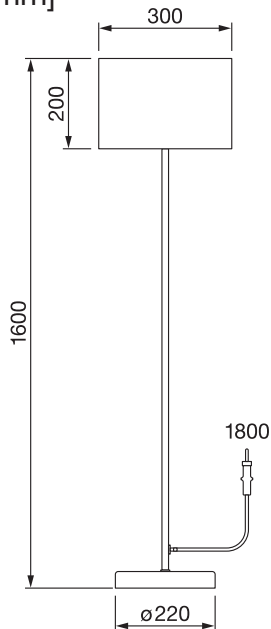

# DECOR CARDBOARD TABLE FLOOR

LEDVANCE

ILB

	EAN	W LED <sub>max.</sub>	💡 h x d <sub>max.</sub>	IP	🌡️ (°C)	V~	Hz	🗉
<b>DECOR CARDBOARD BALL TABLE E27</b>	4058075837140	15	150x60mm	20	-20...+40	220-240 V	50/60	E27
<b>DECOR CARDBOARD BALL FLOOR E27</b>	4058075837164	15	150x100mm	20	-20...+40	220-240 V	50/60	E27
<b>DECOR CARDBOARD CYLINDER TABLE E27</b>	4058075837300	15	120x100mm	20	-20...+40	220-240 V	50/60	E27
<b>DECOR CARDBOARD CYLINDER FLOOR E27</b>	4058075837324	15	120x100mm	20	-20...+40	220-240 V	50/60	E27
<b>DECOR CARDBOARD SQUARE TABLE E27</b>	4058075837423	15	150x100mm	20	-20...+40	220-240 V	50/60	E27
<b>DECOR CARDBOARD SQUARE FLOOR E27</b>	4058075837447	15	120x100mm	20	-20...+40	220-240 V	50/60	E27

# DECOR CARDBOARD TABLE FLOOR

[mm]

**3440g**  
**EAN 4058075837447**  
**A**

**3370g**  
**EAN 4058075837324**  
**A**

**3380g**  
**EAN 4058075837164**  
**A**

**860g**  
**EAN 4058075837423**  
**B**

**595g**  
**EAN 4058075837300**  
**B**