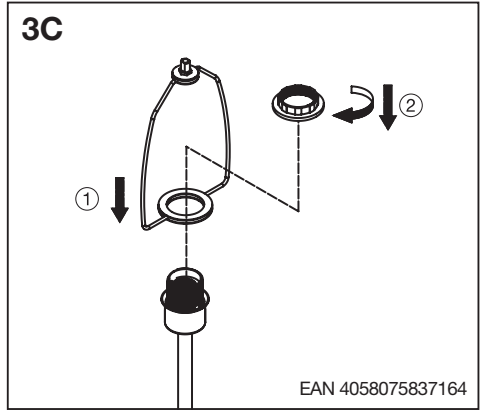

(D) Lampen nicht inbegriffen (B) Lamps not included (F) Ampoules non incluses (I) Lampadine non incluse
(E) Lámparas no incluidas (P) Lâmpadas não incluídas (GR) Οι λάμπες δεν περιλαμβάνονται
(NL) Lampen niet inbegrepen (S) Lampor ingår ej (FIN) Lamput eivät sisälly toimitukseen (N) Lamper følger ikke med
(DK) Pærer ikke inkluderet (CZ) Lampy nejsou součástí dodávky (RU) Лампы в комплект не входят
(H) A lámpák nem tartoznak a csomaghoz (PL) Lampki nie są częścią zestawu (SK) Lampy nie sú zahrnuté
(ID) Sijalke niso priložene (TR) Lambalar dahil değildir (HR) Žarulje nisu uključene (RO) Lămpile nu sunt incluse
(BG) Лампите не са включени в комплекта (ES) Ei sisälda lampe (LT) Lempos nepridedamos
(LV) Lampas nav iekļautas (SRB) Sijalice nisu uključene (UA) Лампи в комплект не входять (KZ) Шамдар жинаққа кірмеген

FR Cet appareil et ses accessoires se recyclent
À DÉPOSER EN MAGASIN À DÉPOSER EN DÉCHÈTERIE
OU

C10449057
G11189963
24.04.24

LEDVANCE GmbH
Steinerne Furt 62
86167 Augsburg, Germany
www.ledvance.com

Points de collecte sur www.quefairedemesdechets.fr