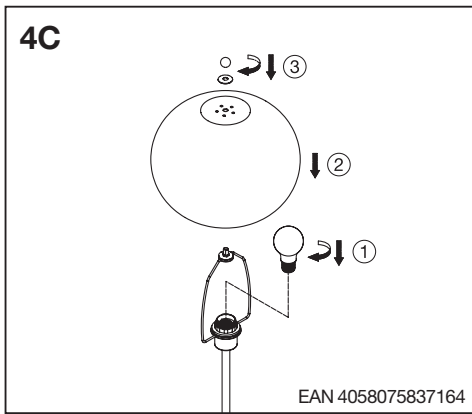

(D) Lampen nicht inbegriffen (B) Lamps not included (F) Ampoules non incluses (I) Lampadine non incluse
(E) Lámparas no incluidas (P) Lâmpadas não incluídas (GR) Οι λάμπες δεν περιλαμβάνονται
(NL) Lampen niet inbegrepen (S) Lampor ingår ej (FIN) Lamput eivät sisälly toimitukseen (N) Lamper følger ikke med
(DK) Pærer ikke inkluderet (CZ) Lampy nejsou součástí dodávky (RU) Лампы в комплект не входят
(H) A lámpák nem tartoznak a csomaghoz (PL) Lampki nie są częścią zestawu (SK) Lampy nie sú zahrnuté
(ID) Sijalke niso priložene (TR) Lambalar dahil değildir (HR) Žarulje nisu uključene (RO) Lămpile nu sunt incluse
(BG) Лампите не са включени в комплекта (ES) Ei sisälda lampe (LT) Lempos nepridedamos
(LV) Lampas nav iekļautas (SRB) Sijalice nisu uključene (UA) Лампи в комплект не входять (KZ) Шамдар жинаққа кірмеген

FR Cet appareil et ses accessoires se recyclent
À DÉPOSER EN MAGASIN À DÉPOSER EN DÉCHÈTERIE
OU

C10449057
G11189963
24.04.24

LEDVANCE GmbH
Steinerne Furt 62
86167 Augsburg, Germany
www.ledvance.com

Points de collecte sur www.quefairedemesdechets.fr