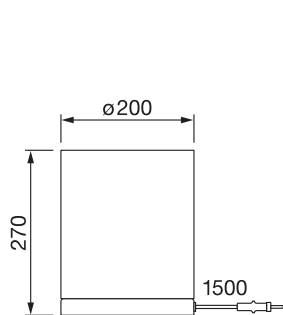

# DECOR CARDBOARD TABLE FLOOR

LEDVANCE

ILB

	EAN	W LED <sub>max.</sub>	💡 h x d <sub>max.</sub>	IP	🌡️ (°C)	V~	Hz	🗉
<b>DECOR CARDBOARD BALL TABLE E27</b>	4058075837140	15	150x60mm	20	-20...+40	220-240 V	50/60	E27
<b>DECOR CARDBOARD BALL FLOOR E27</b>	4058075837164	15	150x100mm	20	-20...+40	220-240 V	50/60	E27
<b>DECOR CARDBOARD CYLINDER TABLE E27</b>	4058075837300	15	120x100mm	20	-20...+40	220-240 V	50/60	E27
<b>DECOR CARDBOARD CYLINDER FLOOR E27</b>	4058075837324	15	120x100mm	20	-20...+40	220-240 V	50/60	E27
<b>DECOR CARDBOARD SQUARE TABLE E27</b>	4058075837423	15	150x100mm	20	-20...+40	220-240 V	50/60	E27
<b>DECOR CARDBOARD SQUARE FLOOR E27</b>	4058075837447	15	120x100mm	20	-20...+40	220-240 V	50/60	E27

# DECOR CARDBOARD TABLE FLOOR

[mm]

**3440g**  
**EAN 4058075837447**  
**A**

**3370g**  
**EAN 4058075837324**  
**A**

**3380g**  
**EAN 4058075837164**  
**A**

**860g**  
**EAN 4058075837423**  
**B**

**595g**  
**EAN 4058075837300**  
**B**