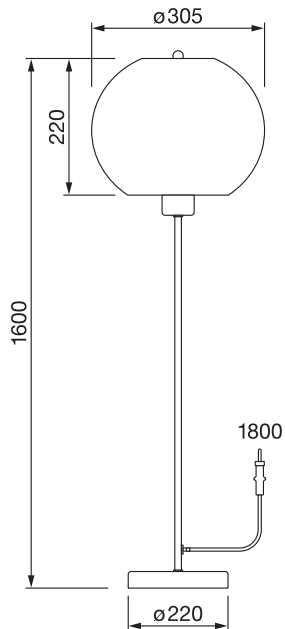

# DECOR CARDBOARD TABLE FLOOR

LEDVANCE

ILB

	EAN	W LED <sub>max.</sub>	💡 h x d <sub>max.</sub>	IP	🌡️ (°C)	V~	Hz	🗉
<b>DECOR CARDBOARD BALL TABLE E27</b>	4058075837140	15	150x60mm	20	-20...+40	220-240 V	50/60	E27
<b>DECOR CARDBOARD BALL FLOOR E27</b>	4058075837164	15	150x100mm	20	-20...+40	220-240 V	50/60	E27
<b>DECOR CARDBOARD CYLINDER TABLE E27</b>	4058075837300	15	120x100mm	20	-20...+40	220-240 V	50/60	E27
<b>DECOR CARDBOARD CYLINDER FLOOR E27</b>	4058075837324	15	120x100mm	20	-20...+40	220-240 V	50/60	E27
<b>DECOR CARDBOARD SQUARE TABLE E27</b>	4058075837423	15	150x100mm	20	-20...+40	220-240 V	50/60	E27
<b>DECOR CARDBOARD SQUARE FLOOR E27</b>	4058075837447	15	120x100mm	20	-20...+40	220-240 V	50/60	E27

# DECOR CARDBOARD TABLE FLOOR

[mm]

**3440g**  
**EAN 4058075837447**  
**A**

**3370g**  
**EAN 4058075837324**  
**A**

**3380g**  
**EAN 4058075837164**  
**A**

**860g**  
**EAN 4058075837423**  
**B**

**595g**  
**EAN 4058075837300**  
**B**